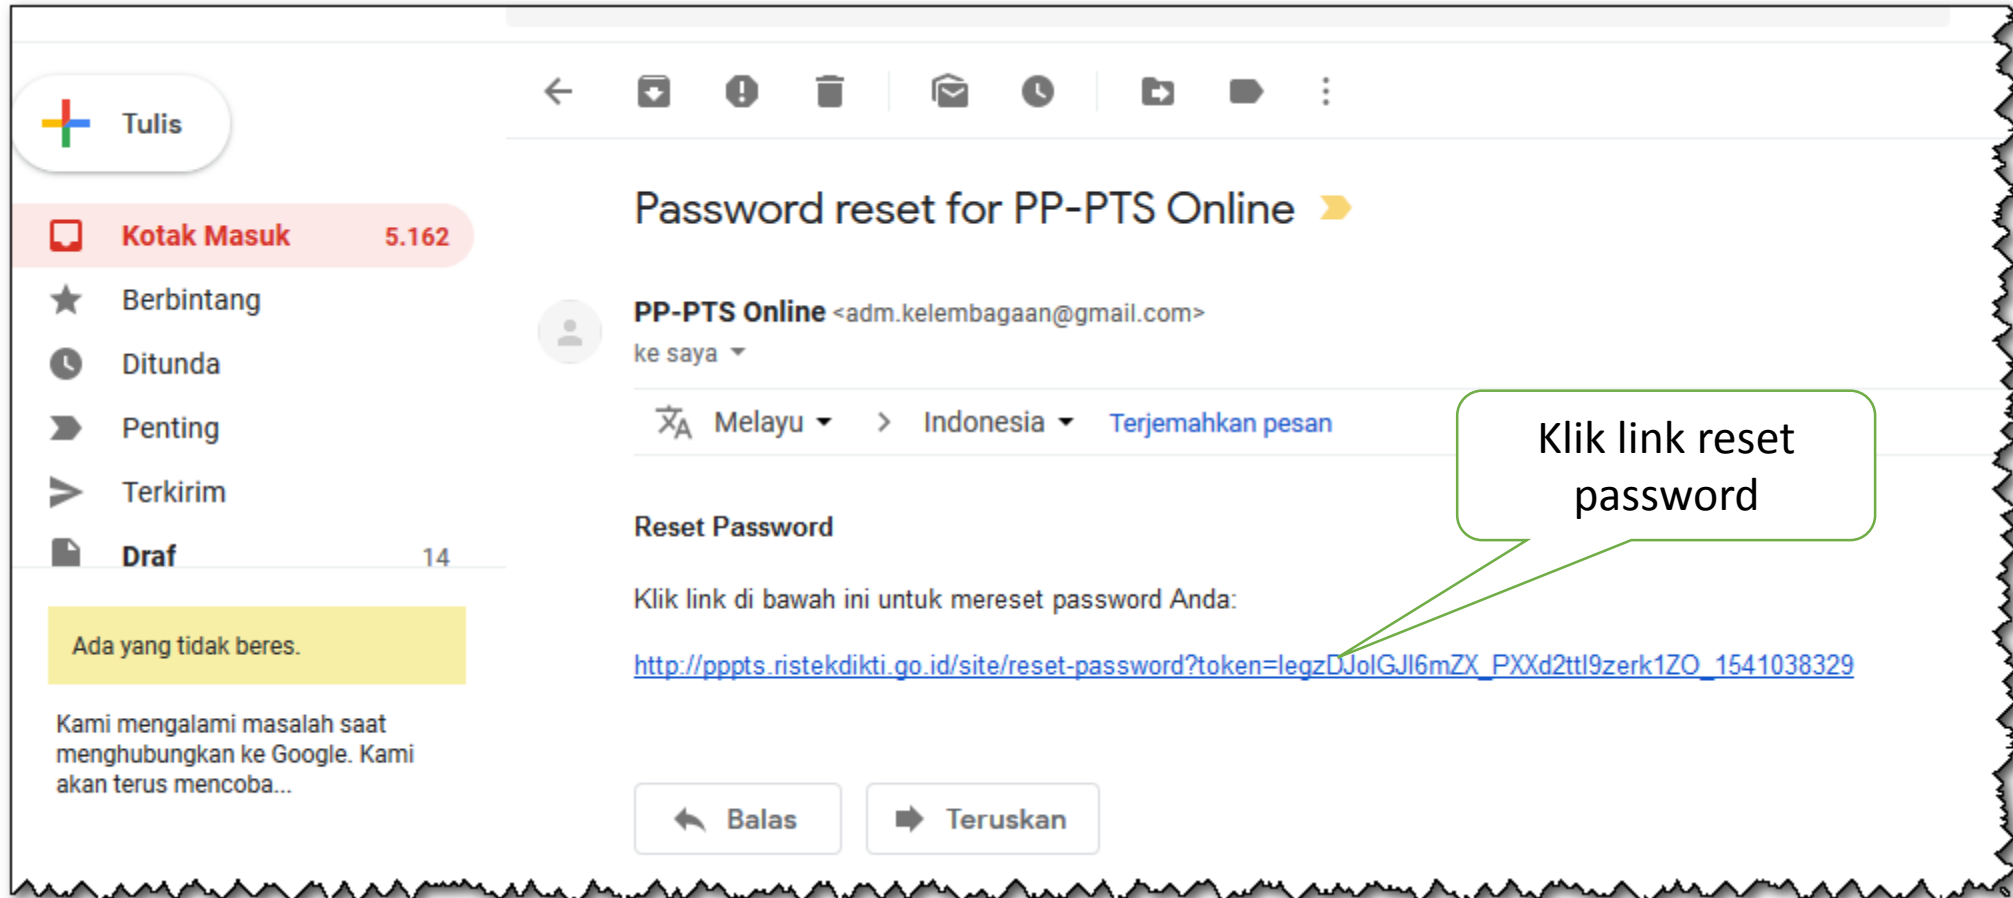

Link reset password dikirim ke email